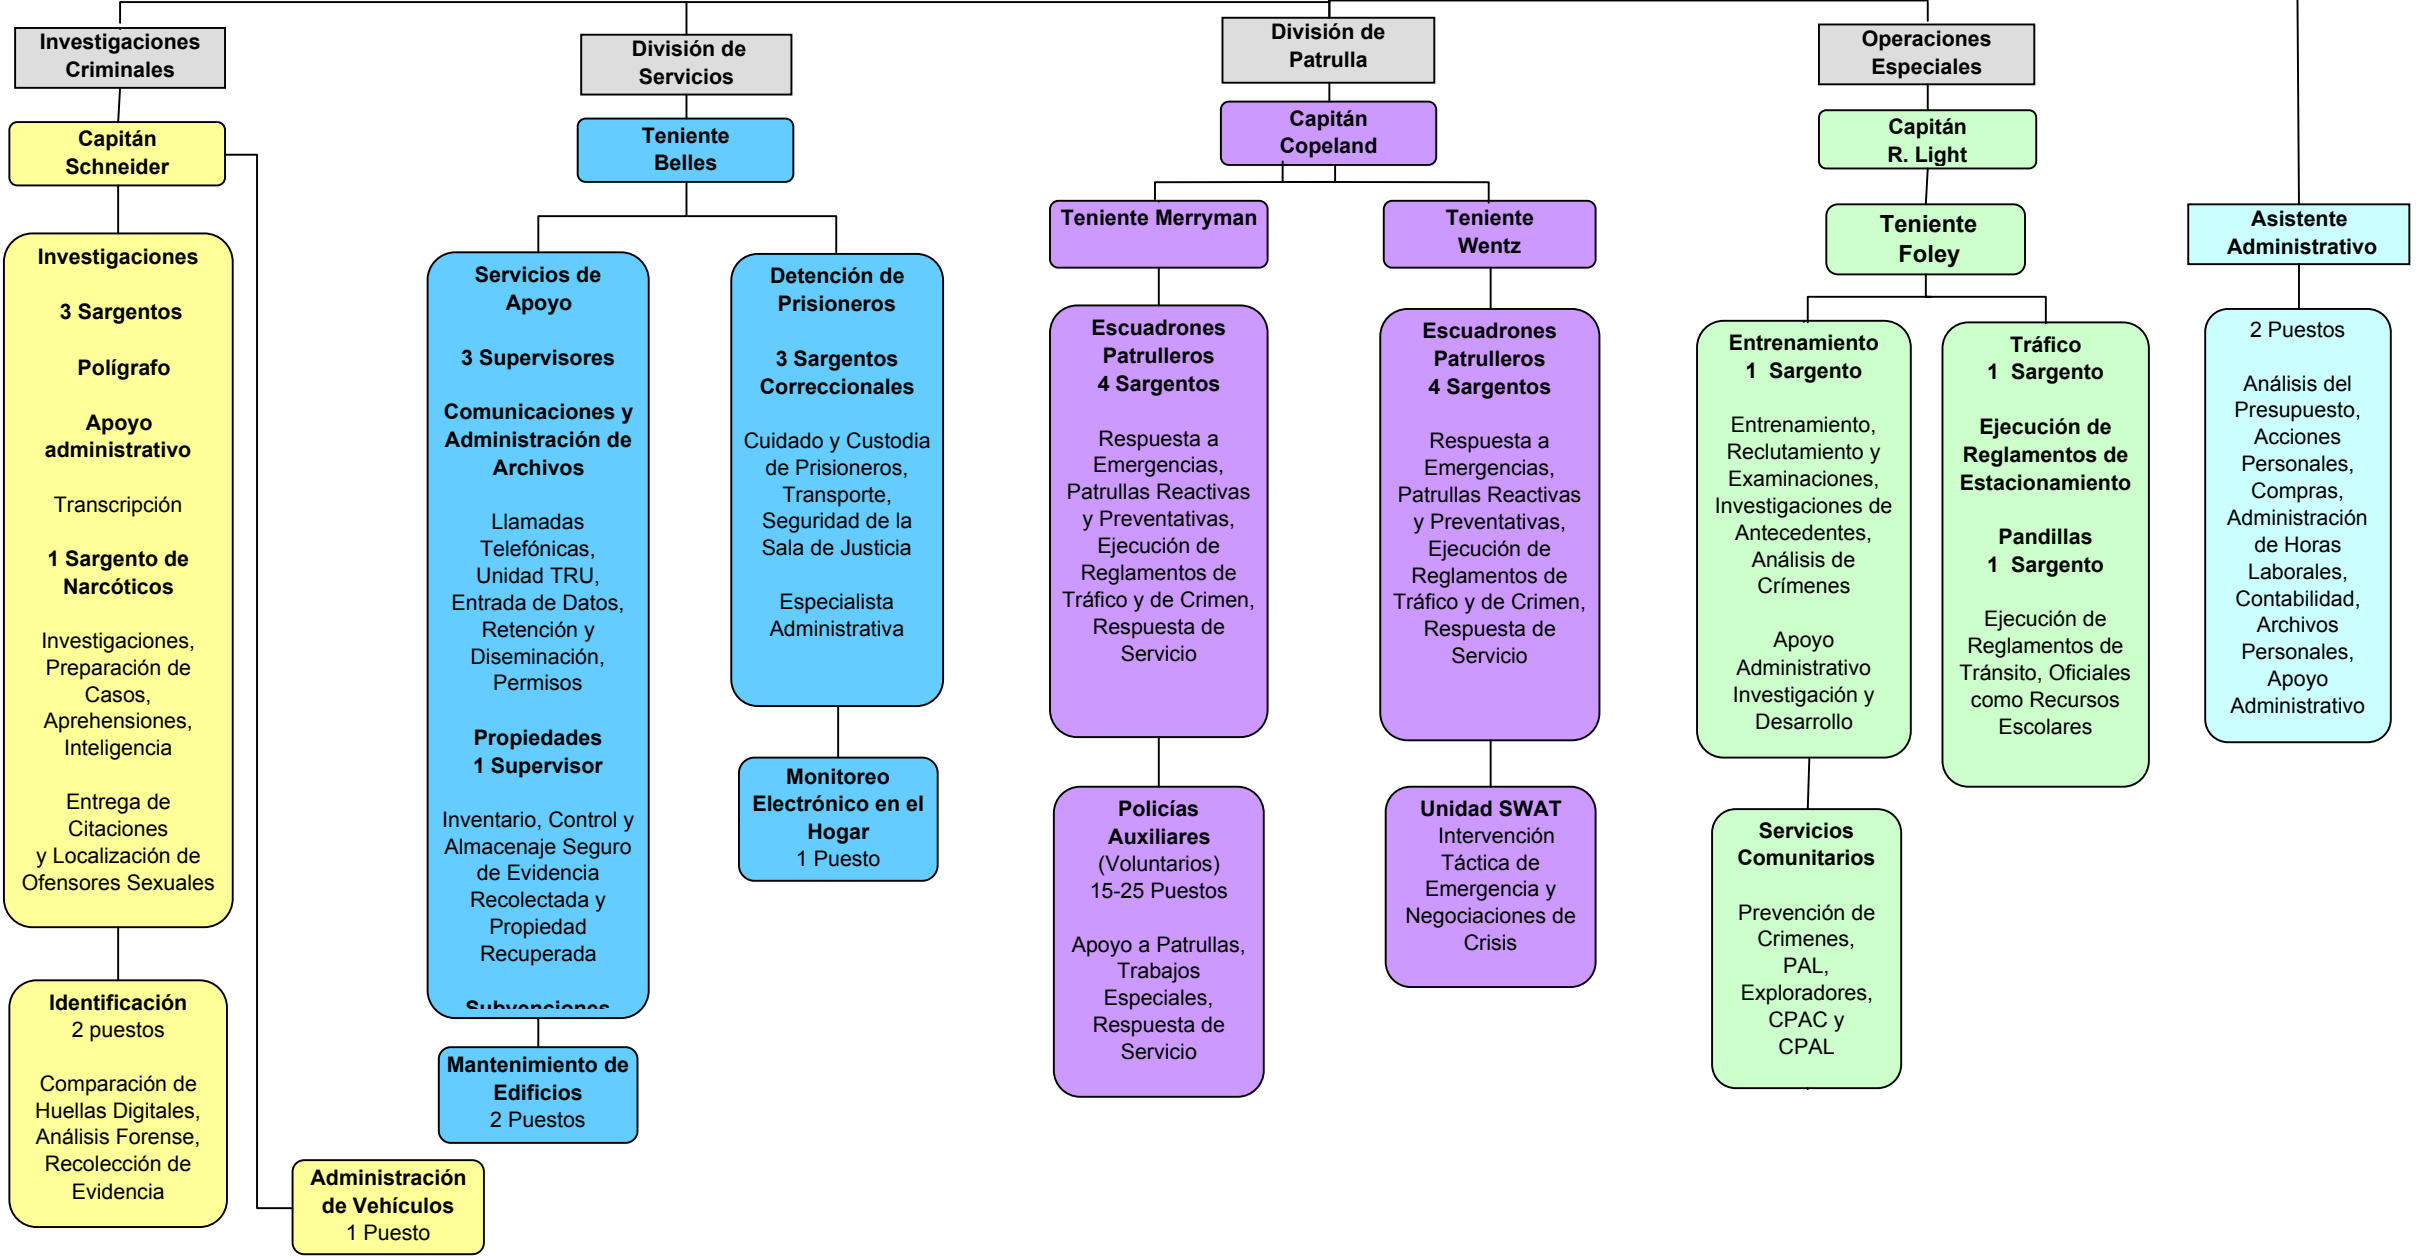

DEPARTAMENTO DE POLICÍA DE YAKIMA
Organización y Puestos para el año 2006

Teniente Finch
Investigaciones Internas

S. Granato
Jefe de Policía
 171.25 puestos

1